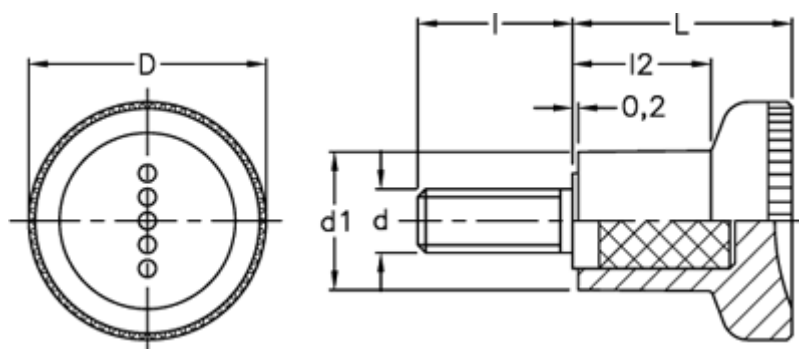

Varenummer: 23052432261  
Beskrivelse: E+G Fingerskrue  
EKK.25-p M6x16-C1

## Mål

D = 25  
d1 = 14.5  
d 6g = M6  
l = 16  
L = 22.5  
l2 = 14.0